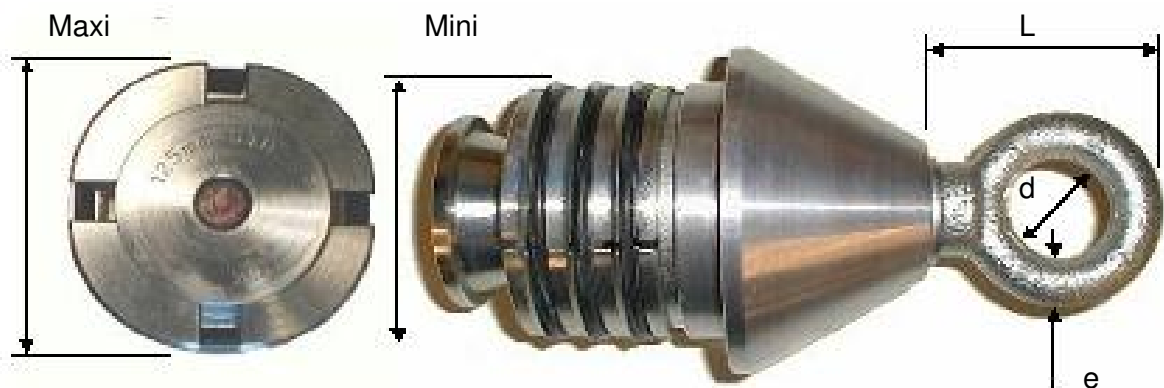

Forage dirigé - Accessoires **CEDRIS**

Têtes de tirage standard

| Taille | | Références | Accrochage | | L mm | d mm | e mm | Poids Kg |
|----------|----|--------------|------------|------|---------|---------|---------|-------------|
| | | | Mini | Maxi | | | | |
| 25 | mm | 03.09.02.025 | 19 | 24 | 31 | 16 | 5 | 0.15 |
| 32 | mm | 03.09.02.032 | 24 | 28.5 | 30 | 14 | 8 | 0.24 |
| 40 | mm | 03.09.02.040 | 30 | 37 | 43 | 18.5 | 9 | 0.42 |
| 50 | mm | 03.09.02.050 | 39 | 46 | 60 | 29.5 | 11 | 0.98 |
| 55 | mm | 03.09.02.055 | 42 | 49 | 60 | 29.5 | 11 | 1.20 |
| 63 | mm | 03.09.02.063 | 48 | 58 | 60 | 29.5 | 11 | 1.66 |
| 75 | mm | 03.09.02.075 | 57 | 70 | 60 | 29.5 | 11 | 2.46 |
| 90 | mm | 03.09.02.090 | 70 | 82 | 84 | 38 | 19 | 3.90 |
| 100 | mm | 03.09.02.100 | 77 | 93 | 84 | 38 | 19 | 4.80 |
| 110 | mm | 03.09.02.110 | 86 | 99 | 84 | 38 | 19 | 6.25 |
| 125 | mm | 03.09.02.125 | 97 | 111 | 87 | 38 | 19 | 5.60 |
| 140 | mm | 03.09.02.140 | 108 | 130 | 87 | 38 | 19 | 8.60 |
| 160 | mm | 03.09.02.160 | 124 | 148 | 100 | 43 | 22 | 11.60 |
| 180 | mm | 03.09.02.180 | 141 | 163 | 100 | 43 | 22 | 15.0 |
| 200 | mm | 03.09.02.200 | 157 | 182 | 100 | 43 | 22 | 19.0 |
| 225 | mm | 03.09.02.225 | 175 | 201 | 100 | 43 | 22 | 22.5 |
| 250 | mm | 03.09.02.250 | 196 | 225 | 100 | 43 | 22 | 31.5 |
| 280 | mm | 03.09.02.280 | 220 | 252 | 100 | 43 | 22 | 32.5 |
| 315 | mm | 03.09.02.315 | 249 | 282 | 155 | 74 | 30 | 43.0 |
| 355 | mm | 03.09.02.355 | 280 | 315 | 155 | 74 | 30 | 53.0 |
| 400/11 | mm | 03.09.02.400 | 315 | 335 | 155 | 74 | 30 | 62.0 |
| 400/17.6 | mm | 03.09.02.401 | 345 | 358 | 155 | 74 | 30 | 72.0 |
| 450/11 | mm | 03.09.02.450 | 353 | 375 | 160 | 74 | 30 | 82.0 |
| 450/17.6 | mm | 03.09.02.451 | 384 | 405 | 160 | 74 | 30 | 90.0 |
| 500/11 | mm | 03.09.02.500 | 395 | 460 | 160 | 74 | 30 | 94.0 |
| 500/17.6 | mm | 03.09.02.501 | 432 | 446 | 160 | 74 | 30 | 110.0 |